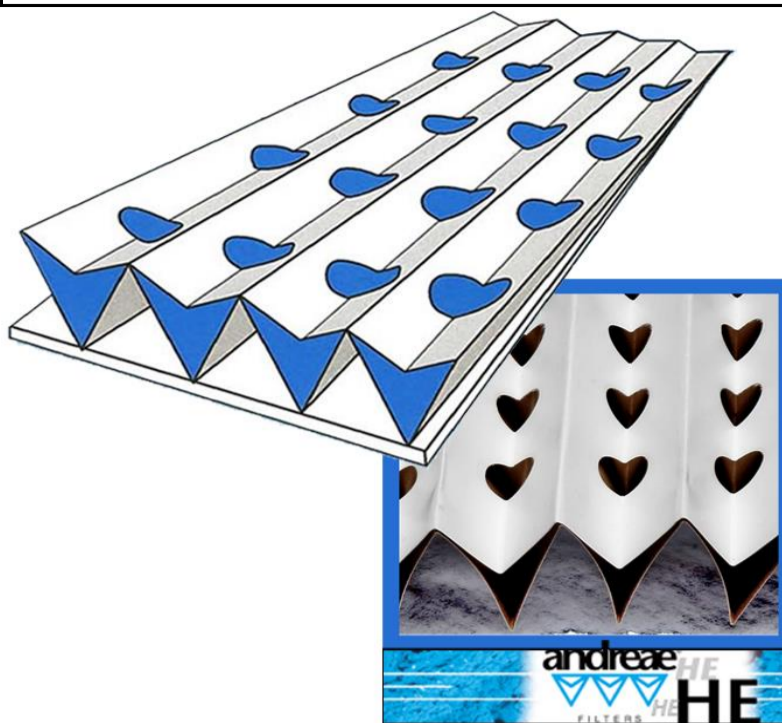

ANDREAE® SERIE HE HIGH EFFICIENCY AC23 HE

ANDREAE®

GENERALIDADES

GARANTIZA ALTA EFICIENCIA DE FILTRADO. EL FILTRO PRESENTA UNA CAPA DE MEDIA SINTÉTICA DE POLIÉSTER POR EL LADO DE SALIDA DEL AIRE.

COMPOSICIÓN	PAPEL KRAFT RECICLADO
FABRICACIÓN	2 CAPAS DE PAPEL KRAFT PERFORADAS, PLEGADAS Y PEGADAS ENTRE SÍ
DETALLES DE FABRICACIÓN	MEDIA FILTRANTE DE POLIÉSTER
COLOR DEL LADO DELANTERO	INDICADO EN LA SECCIÓN CORRESPONDIENTE
COLOR DEL LADO TRASERO	MARRÓN
LIMITADOR DE EXTENSIÓN	NO PRESENTE
REACCIÓN AL FUEGO	QUEMA
	F1/K1 DIN 53438 - B2 DIN 4102 - UL2 USA STANDARD (donde está indicado con ⁽¹⁾)
PÉRDIDA DE CARGA INICIAL (a 0,75 m/s)	32 Pa
PÉRDIDA DE CARGA FINAL ACONSEJADA	128 Pa
PÉRDIDA DE CARGA MÁXIMA	256 Pa
CAPACIDAD DE ACUMULACIÓN (a 0,75 m/s)	HASTA 20 kg/m ² ⁽²⁾
EFICIENCIA DE FILTRADO	HASTA 99,21% ⁽²⁾
TEMPERATURA MÁXIMA DE EJERCICIO	100°C
NÚMERO DE PLEGUES ACONSEJADO POR METRO	26
ESTADO DEL SUMINISTRO	CAJAS
NÚMERO DE CAJAS POR PALET	60
LEYENDA DIMENSIONES	
H	ALTURA
L	LONGITUD
HS	ALTURA DE LA CAJA
LS	LONGITUD DE LA CAJA
N	NÚMERO DE PLEGUES
SP	ESPELOR DEL FILTRO
PS	ESPELOR DE LA CAJA

Referencia dibujo: vefim_andreaeHE

CÓDIGO ANDREAE®	CÓDIGO VEFIM	PRECIO (€)	H (m)	L (m)	SUPERFICIE (m ²)	SP (mm)	NÚMERO PLEGUES	CAJAS LS x HS x PS	COLOR DEL LADO DELANTERO
AF923	AC23/HE	a.r.	0,90	8,89	8,00	68	240	680X930X70	BLANCO
AF723	AC23/75/HE	a.r.	0,75	10,67	8,00	68	280	770X820X70	
AF123	AC23/100/HE	a.r.	1,00	8,00	8,00	68	210	630X103X70	